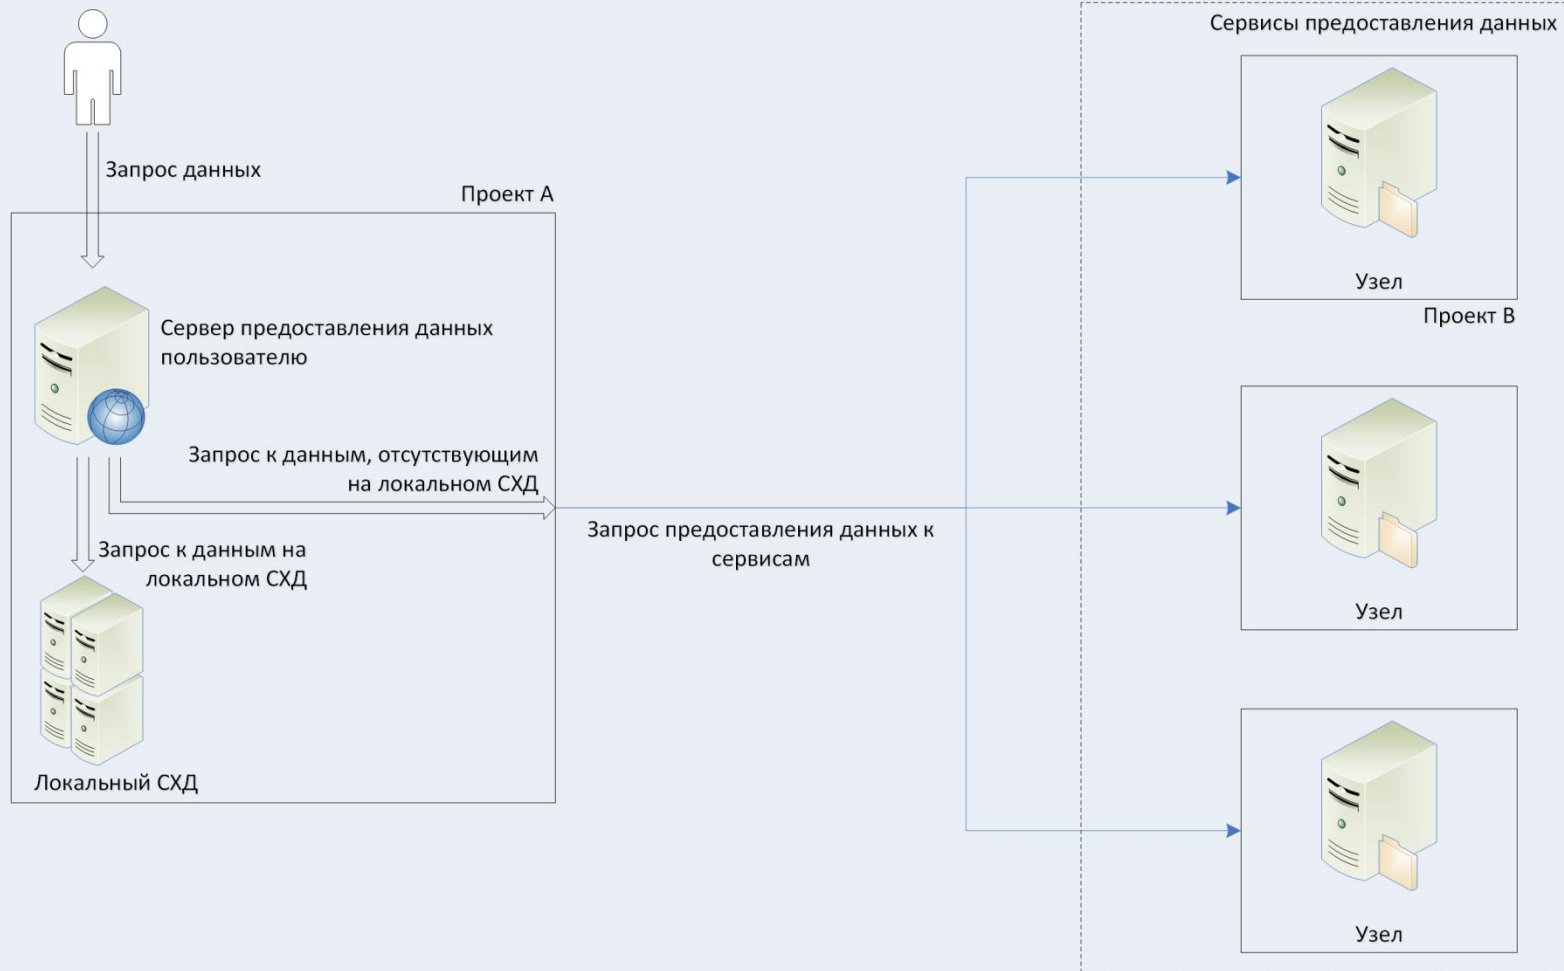

Сервисная модель работы с данными

Схема взаимной интеграции сервисов данных

Сервис предоставления данных пользователю
Проект А

запрос данных

Apache forward-proxy
mod_perl

mod_perl + СПО аутентификации и авторизации (Perl)

Проект: projectA

Пользователь: userA

Система
аутентификации и
авторизации проекта А

1. Подмена проекта
2. Подмена пользователя
3. Проверка дополнительных ограничений доступа к данным для пользователя

Проект: projectB

Схема взаимной интеграции сервисов данных